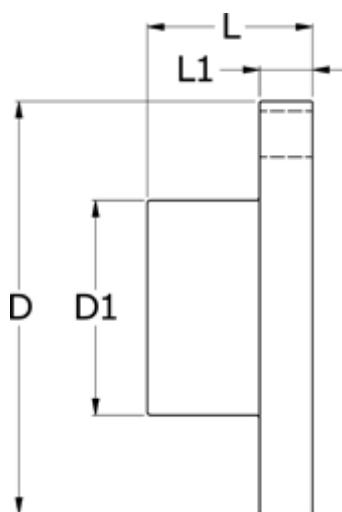

Varenummer: 330728501
Beskrivelse: Koblingsdel Rupex str. 285
Part 1

Mål

D	= 285
D1	= 164
L	= 110
L1	= 32
Max boring	= 100
Moment (Nm)	= 4300